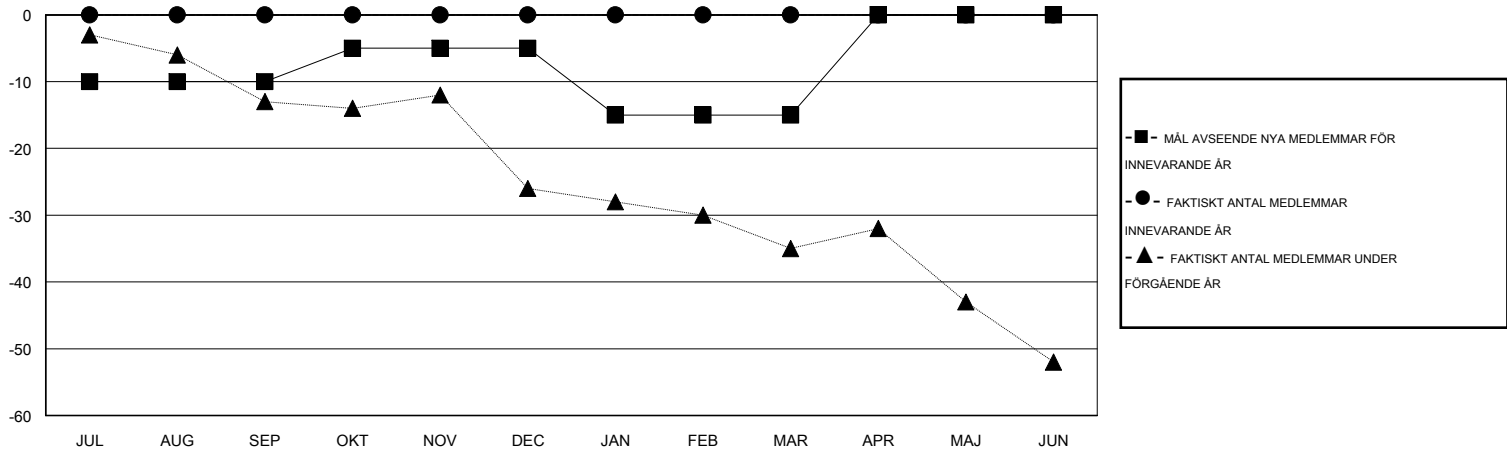

# MONTHLY MEMBERSHIP PROGRESS REPORT

District 101 B

Results as of: 6/30/2016

GMT: Kenneth Persson

OMRÅDE SWEDEN

GMT KO 4

Klubbar					Medlemmar				
RESULTAT FÖR 2016-2017					RESULTAT FÖR 2016-2017				
KVARTAL	MÅL AVSEENDE NYA KLUBBAR	NYA KLUBBAR	AVFÖRDA KLUBBAR	NETTOTILLVÄX T/MINSKNING	KVARTAL	MÅL AVSEENDE NYA MEDLEMMAR	CHARTER OCH TILLAGDA NYA MEDLEMMAR	AVFÖRDA MEDLEMMAR	NETTOTILLVÄX T/MINSKNING
JUL/AUG/SEP	0	0	0	0	JUL/AUG/SEP	-10	0	0	0
OKT/NOV/DEC	0	0	0	0	OKT/NOV/DEC	5	0	0	0
JAN/FEB/MAR	0	0	0	0	JAN/FEB/MAR	-10	0	0	0
APR/MAJ/JUN	0	0	0	0	APR/MAJ/JUN	15	0	0	0

MÅL OCH FAKTISKT ANTAL NYA KLUBBAR

MÅL OCH FAKTISKT ANTAL MEDLEMMAR

NEDLAGDA KLUBBAR: 0	0 CLUBS OF 0 TOG UPP EN ELLER FLER NYA MEDLEMMAR	<b>KÖNSFÖRDELNING</b>
		MAN 0 (100.00%)
		KVINNA 0 (100.00%)
<b>AVFÖRDA MEDLEMMAR</b>	<a href="#">KLICKA HÄR FÖR INFORMATION OM STATUS</a>	FAMILJMEDLEMMAR 0
AVLIDNA 0		HUVUDMAN I HUSHÄLLET 0
NEDLAGD KLUBB 0		INGEN HUVUDMAN I HUSHÄLLET 0
ÖVRIGA 0		
TOTAL 0		